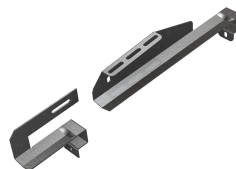

KATTOKIINNIKKEET

10012 - sinkitty
Pelti- ja Huopakatteet Pakkauskoko: 40 kpl

- ✓ Kiinnitys peltiin
- ✓ Tiiviste valmiiksi liimattu
- ✓ Tiilikuvioiset, suora- ja aaltokuvioiset katteet

10003 - sinkitty
Lukkosaumakatteet Pakkauskoko: 40 kpl

2x
2x

- ✓ Kiinnitys saumaan
- ✓ Saumakorkeus 25 - 38 mm
- ✓ Lukkosaumakatteet

10000 - sinkitty
Konesaumattut peltikatteen Pakkauskoko: 40 kpl

- ✓ Kiinnitys saumaan
- ✓ Saumakorkeus 25 - 27 mm
- ✓ Konesaumattut peltikatteen

10013 - Kiinnike (sinkitty)
10014 - Lisäkiinnike (sinkitty)
Tiilikatteet Pakkauskoko: 1 kpl

- ✓ Kiinnitys ruoteeseen ja lisäkiinnikkeellä toiseen ruoteeseen
- ✓ Perinteiset, kaksiaaltoiset betonitiilikatot